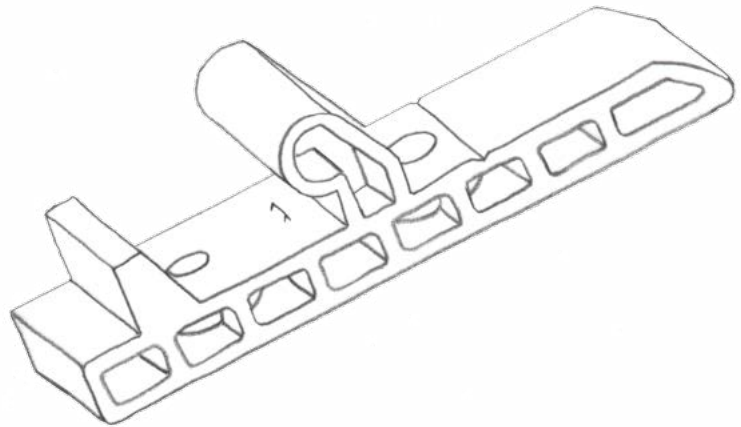

SUPRO H TERRASSENSYSTEM

mÜNCHINGER 
DE 2016

EINHEIT

Die spezielle SUPRO Profilierung der Diele ist optimal mit dem Verbindungsmittel abgestimmt und bildet eine kompakte Einheit einer nicht sichtbaren Befestigung.

Dank des intuitiven Schnappmechanismus wird der Terrassenverbinder schnell und einfach an der Diele positioniert und sorgt für eine optimale Verbindung zur Unterkonstruktion.

Ein optisch hochwertiges Ergebnis

Universeller Einsatz

Integriertes Startteil

HELPO Montagehilfe

Vorspanneffekt

SUPRO H

TERRASSENSYSTEM

UNIVERSELLER EINSATZ.

SUPRO H Terrassenverbinder Set		Art. Nr.	VPE	UVP pro Stück
Terrassenverbinder-Set	200 Stk. Verbinder, VPE für ca. 5 m ²	011511000	200	0,43 €
	400 Stk. Verbinder, VPE für ca. 10 m ²	011512000	400	0,41 €
	800 Stk. Verbinder, VPE für ca. 15 m ²	011513000	800	0,39 €

Terrassenverbinder- Set beinhaltet SUPRO H Terrassenverbinder, UNIA 4,2 x 17 mm, UNIA 4,2 x 35 mm, HELPO Montagehilfe und Bit TX 15 - L 75 mm

HELPO		Art. Nr.	VPE	UVP pro Stück
HELPO Montagehilfe	einzeln	007002000	4	2,60 €