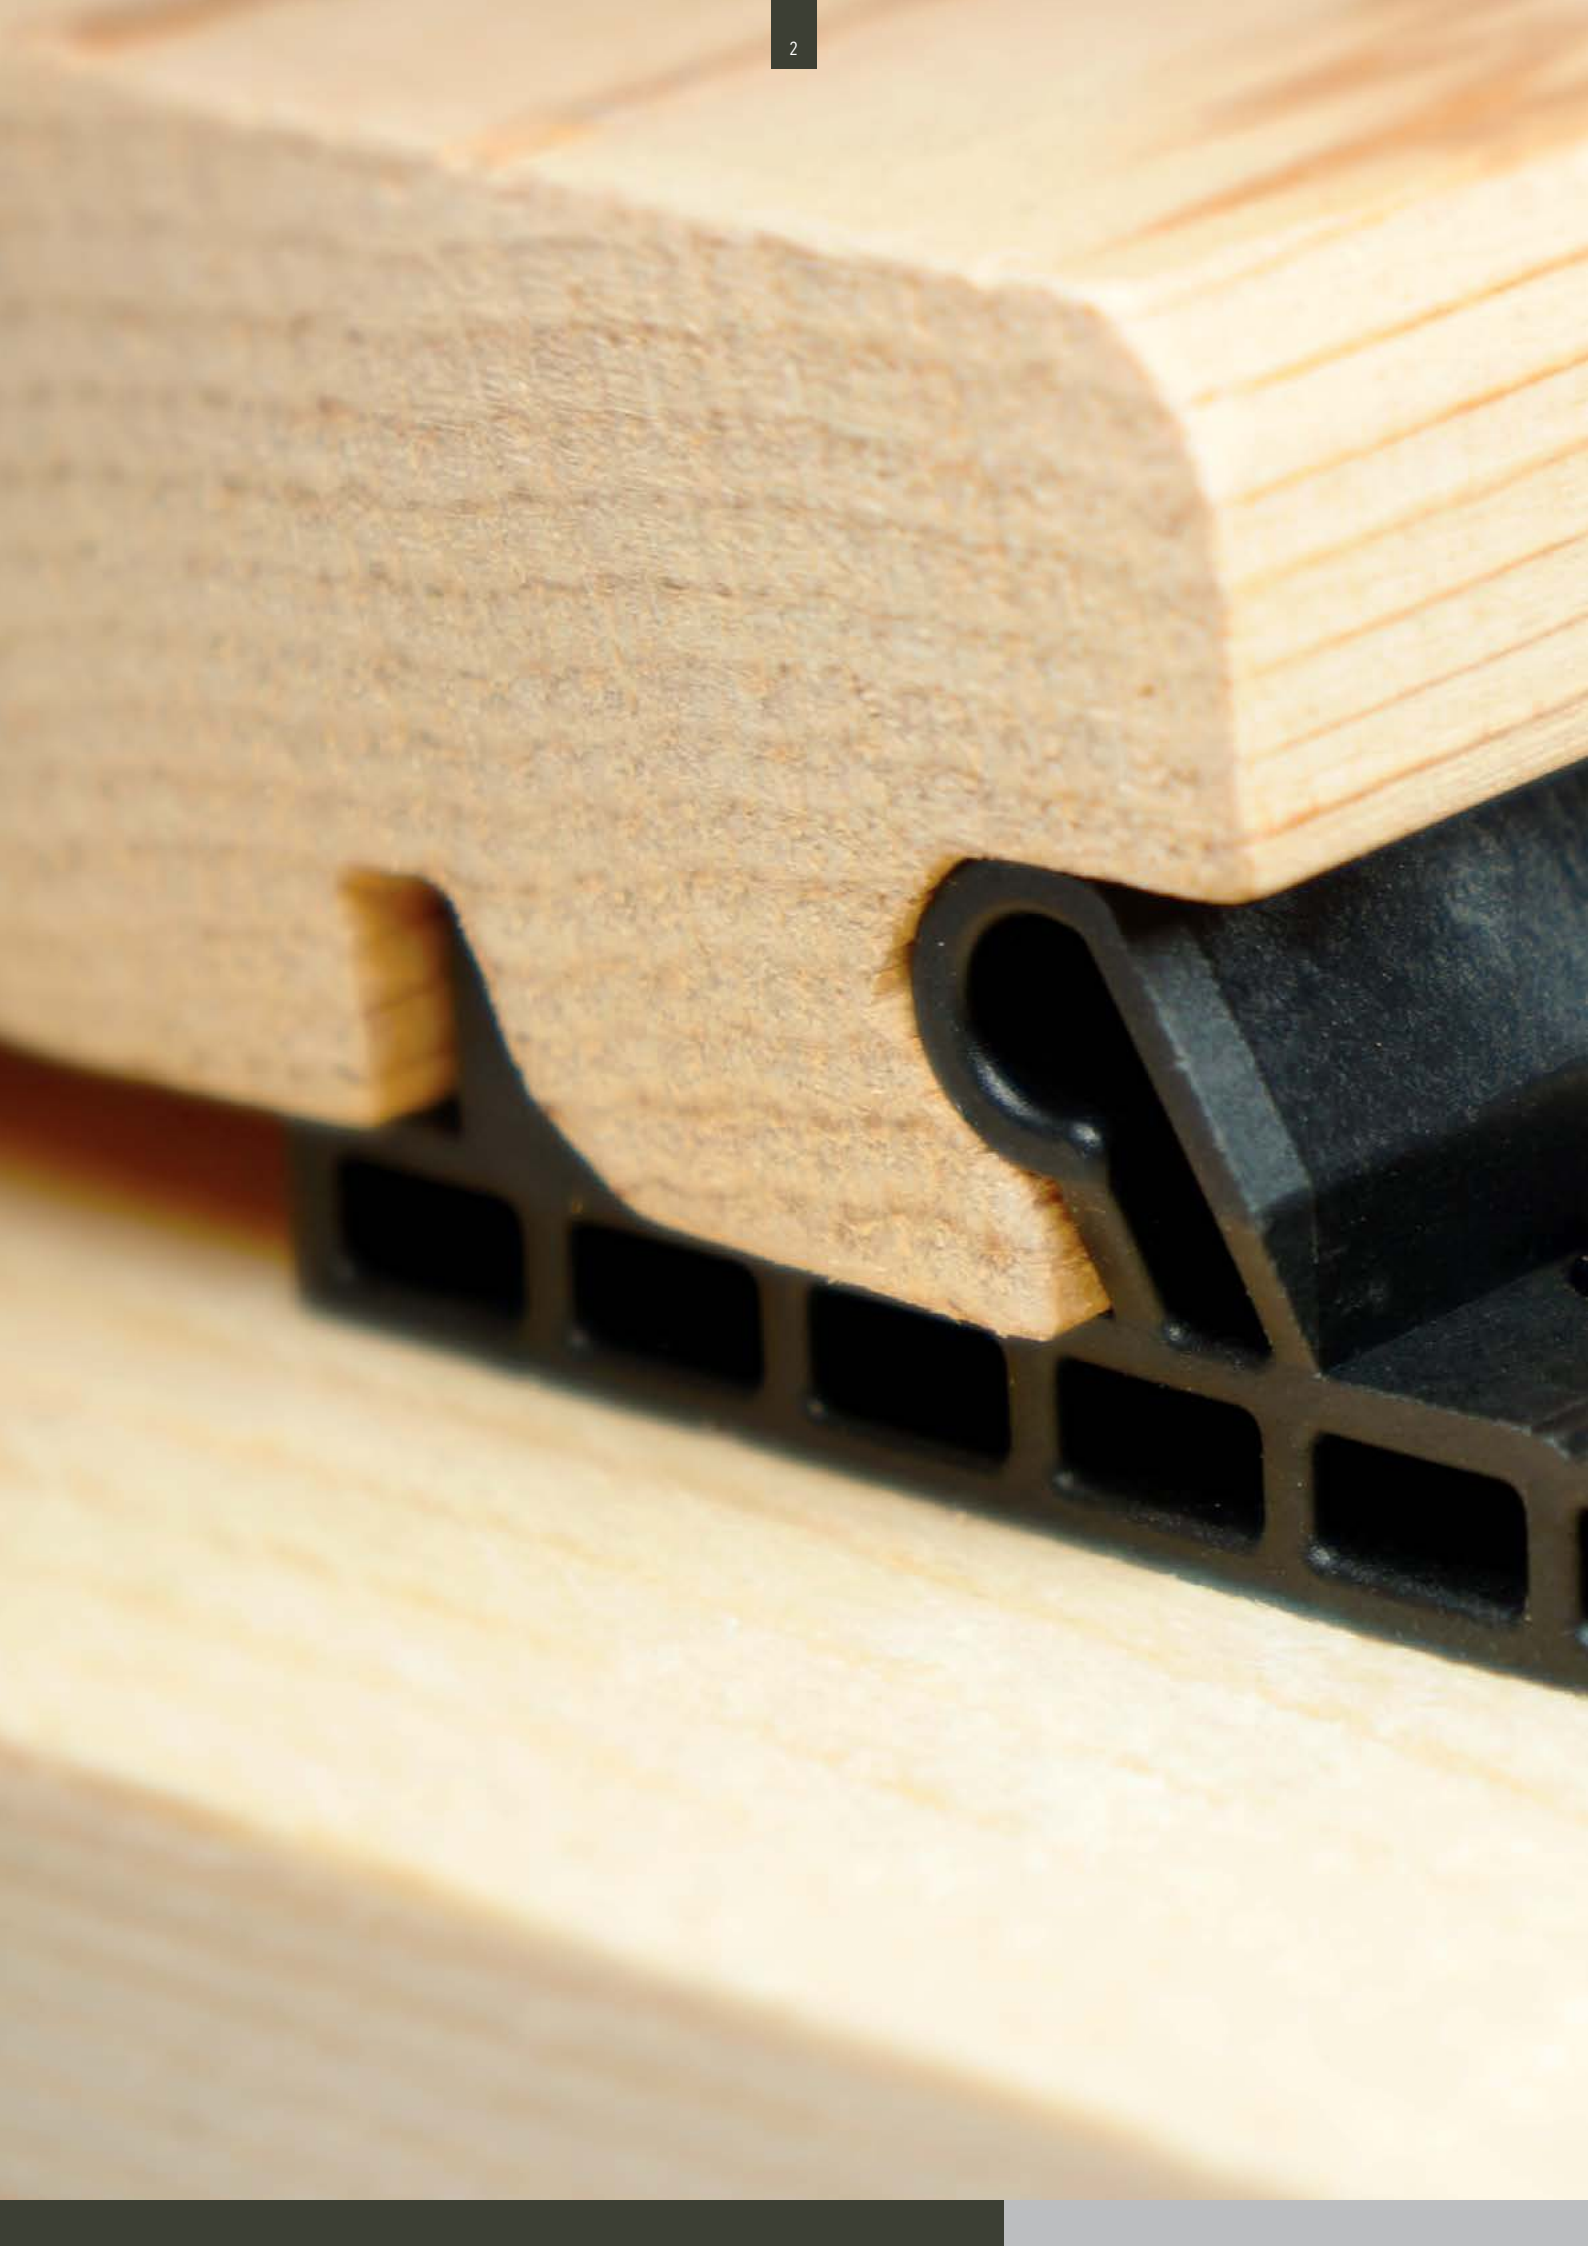

SUPRO H TERRASSENSYSTEM

mÜNCHINGER 
DE 2016

EINHEIT

Die spezielle SUPRO Profilierung der Diele ist optimal mit dem Verbindungsmittel abgestimmt und bildet eine kompakte Einheit einer nicht sichtbaren Befestigung.

Dank des intuitiven Schnappmechanismus wird der Terrassenverbinder schnell und einfach an der Diele positioniert und sorgt für eine optimale Verbindung zur Unterkonstruktion.

Ein optisch hochwertiges Ergebnis

Universeller Einsatz

Integriertes Startteil

HELPO Montagehilfe

Vorspanneffekt

SUPRO H

TERRASSENSYSTEM

UNIVERSELLER EINSATZ.

SUPRO H Terrassenverbinder Set		Art. Nr.	VPE	UVP pro Stück
Terrassenverbinder-Set	200 Stk. Verbinder, VPE für ca. 5 m ²	011511000	200	0,43 €
	400 Stk. Verbinder, VPE für ca. 10 m ²	011512000	400	0,41 €
	800 Stk. Verbinder, VPE für ca. 15 m ²	011513000	800	0,39 €